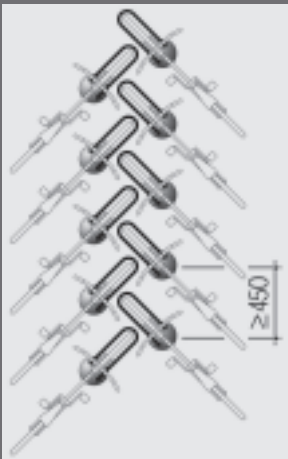

Signum I - Signum II

Cykelstativ · Bicycle rack

Design:
ABES

indoor outdoor

SPECIFIKATIONER . SPECIFICATIONS

Signum er fremstillet i rustfri stål eller varmgalvaniseret stål, der kan pulverlakeres i forskellige standard RAL farver efter ønske. Der anvendes Ø 42,4 mm stålrør.

Passer til alle typer cykler.

Signum is made of stainless steel or hot dip galvanized Ø 42,4 mm steel tube. Powder coating in standard RAL colours are available on request.

Suitable for all types of bicycles.

| | |
|-----------|-------------------------------------|
| Signum I | Permanent or removable installation |
| Signum II | Permanent or removable installation |

Signum

Alle mål er angivet i mm.
Ret til ændringer forbeholdes.

All dimensions in mm.
Subject to changes.

08.2010

Signum I

Signum II

Flytbar model
Removable model