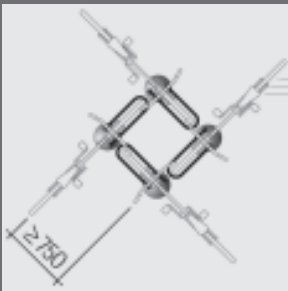

Signum I - Signum II

Cykelstativ · Bicycle rack

Design:
ABES

indoor outdoor

SPECIFIKATIONER . SPECIFICATIONS

Signum er fremstillet i rustfri stål eller varmgalvaniseret stål, der kan pulverlakeres i forskellige standard RAL farver efter ønske. Der anvendes Ø 42,4 mm stålrør.

Passer til alle typer cykler.

Signum is made of stainless steel or hot dip galvanized Ø 42,4 mm steel tube. Powder coating in standard RAL colours are available on request.

Suitable for all types of bicycles.

| | |
|-----------|-------------------------------------|
| Signum I | Permanent or removable installation |
| Signum II | Permanent or removable installation |

Signum

Alle mål er angivet i mm.
Ret til ændringer forbeholdes.