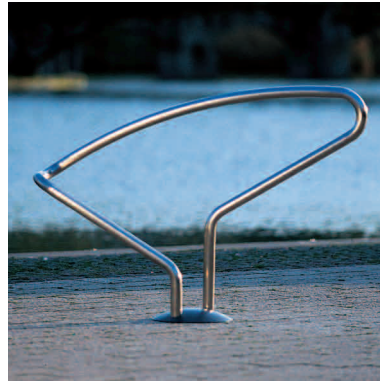

Signum I - Signum II

Cykelstativ · Bicycle rack

Design:
ABES

indoor outdoor

SPECIFIKATIONER . SPECIFICATIONS

Signum er fremstillet i rustfri stål eller varmgalvaniseret stål, der kan pulverlakeres i forskellige standard RAL farver efter ønske. Der anvendes Ø 42,4 mm stålrør.

Passer til alle typer cykler.

Signum is made of stainless steel or hot dip galvanized Ø 42,4 mm steel tube. Powder coating in standard RAL colours are available on request.

Suitable for all types of bicycles.