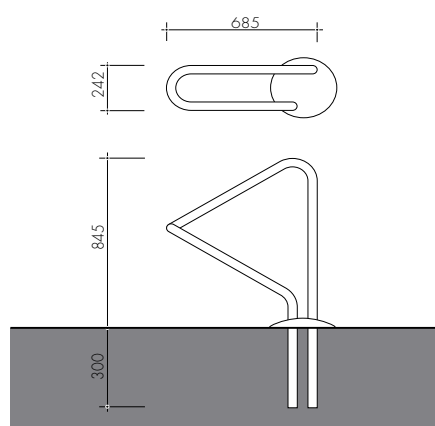

Signum I - Signum II

Cykelstativ · Bicycle rack

Design:
ABES

indoor outdoor

SPECIFIKATIONER . SPECIFICATIONS

Signum er fremstillet i rustfri stål eller varmgalvaniseret stål, der kan pulverlakeres i forskellige standard RAL farver efter ønske. Der anvendes Ø 42,4 mm stålrør.

| | |
|-----------|-------------------------------------|
| Signum I | Permanent or removable installation |
| Signum II | Permanent or removable installation |

Signum

Alle mål er angivet i mm.
Ret til ændringer forbeholdes.

All dimensions in mm.
Subject to changes.

08.2010

Signum I

Signum II

Flytbar model
Removable model