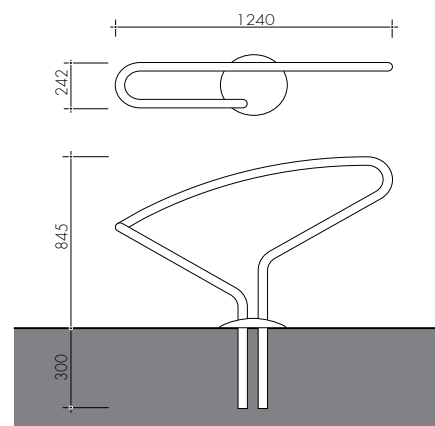

Signum I - Signum II

Cykelstativ · Bicycle rack

Design:
ABES

indoor outdoor

SPECIFIKATIONER . SPECIFICATIONS

Signum er fremstillet i rustfri stål eller varmgalvaniseret stål, der kan pulverlakeres i forskellige standard RAL farver efter ønske. Der anvendes Ø 42,4 mm stålrør.

| | |
|-----------|-------------------------------------|
| Signum I | Permanent or removable installation |
| Signum II | Permanent or removable installation |

Signum

Alle mål er angivet i mm.
Ret til ændringer forbeholdes.

All dimensions in mm.
Subject to changes.

08.2010

Signum I

Signum II

Flytbar model
Removable model