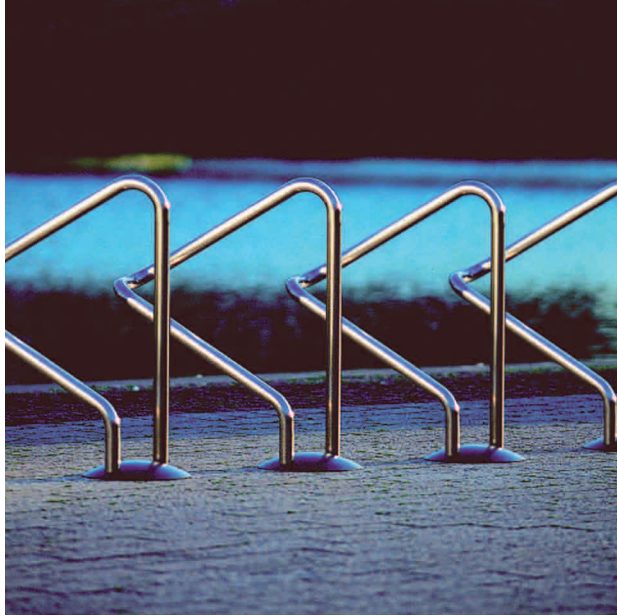

Signum I - Signum II

Cykelstativ · Bicycle rack

Design:
ABES

indoor outdoor

SPECIFIKATIONER . SPECIFICATIONS

Signum er fremstillet i rustfri stål eller varmgalvaniseret stål, der kan pulverlakeres i forskellige standard RAL farver efter ønske. Der anvendes Ø 42,4 mm stålrør.

Passer til alle typer cykler.

Signum is made of stainless steel or hot dip galvanized Ø 42,4 mm steel tube. Powder coating in standard RAL colours are available on request.

Suitable for all types of bicycles.