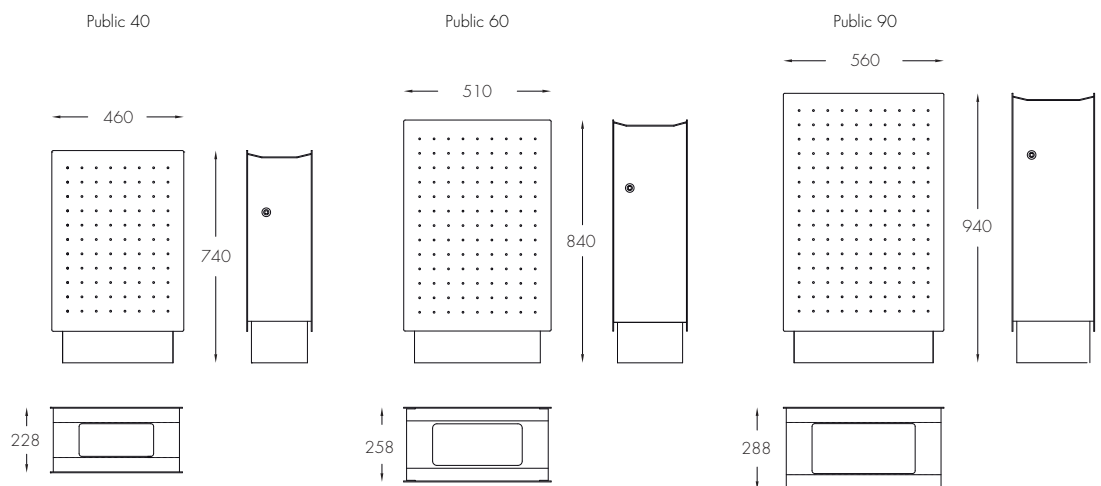

## SPEZIFIZIERUNGEN

Seiten- und Stirnteile, Deckel, Sockel bestehen aus 3 mm Edelstahl.

Der Einsatz ist aus 0,75 mm galvanisierter Stahlplatte gefertigt.

Deckel und Sockel sind geschliffen.

Die Seiten- und Stirnteile sind in Standard RAL Farben pulverbeschichtet - nach Wunsch.

Inhalt: 40- 60 oder 90 Liter

## Public

Alle Maße sind in mm angegeben.  
Wir behalten uns das  
Recht für Änderungen vor.

10.2010