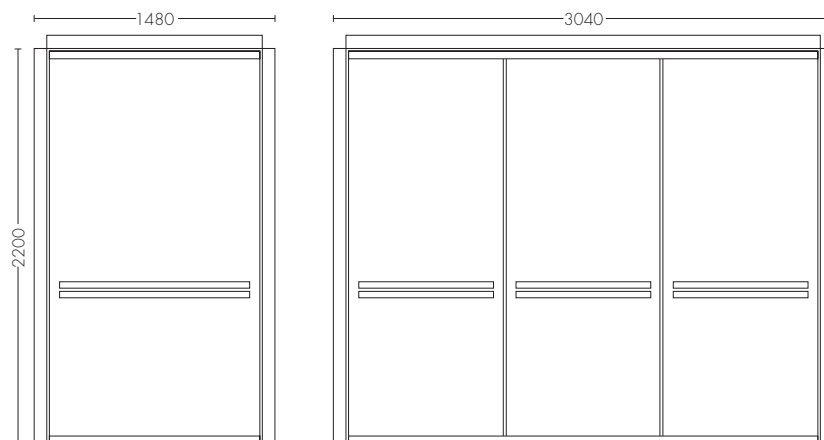

Ortho

Raucher-Haus

dan:art

Design:
Møller & Grønborg

indoor outdoor

SPECIFIKATIONER . SPECIFICATIONS

PRODUKTE

Der Rahmen ist aus 80 x 80/80 x 120 mm Alu Winkelprofilen hergestellt, der in Standard RAL Farben nach Wunsch pulverlackiert ist.

Die Seiten bestehen aus 10 mm gehärtetem Glas.

Die Dacheindeckung besteht aus Dachpappe auf einer Decke aus weißem Faserzement.

Ortho Raucher-Haus:

Ortho Raucher-Haus Montage auf vorgefertigtem Fundament.

Ortho

Alle Maße sind in mm angegeben.
Wir behalten uns das
Recht für Änderungen vor.

08.2010