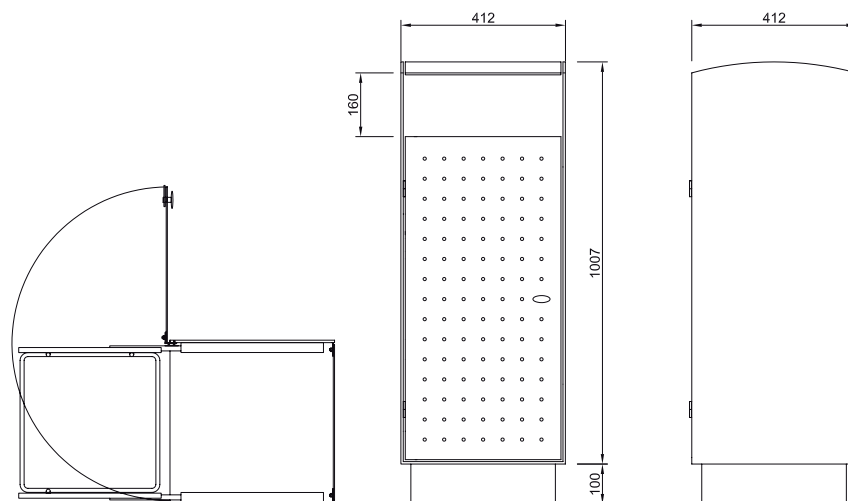

Ortho

Abfallbehälter

dän:art

Design:
Møller & Grønborg

indoor outdoor

SPEZIFIZIERUNGEN

Die Seitenteile und der Boden bestehen aus 6 mm Edelstahl, der zink- oder in verschiedenen RAL Farben -je nach Wunsch- pulverbeschichtet wird.

PRODUKTE

Ortho Abfallbehälter

Bodenmontage

Ortho

Alle Maße sind in mm angegeben.
Wir behalten uns das
Recht für Änderungen vor.

Dan:art . Am Oxer 10 . D-24955 Harrislee . TEL 0461/70047-0 . info@dan-art.de . www.dan-art.de