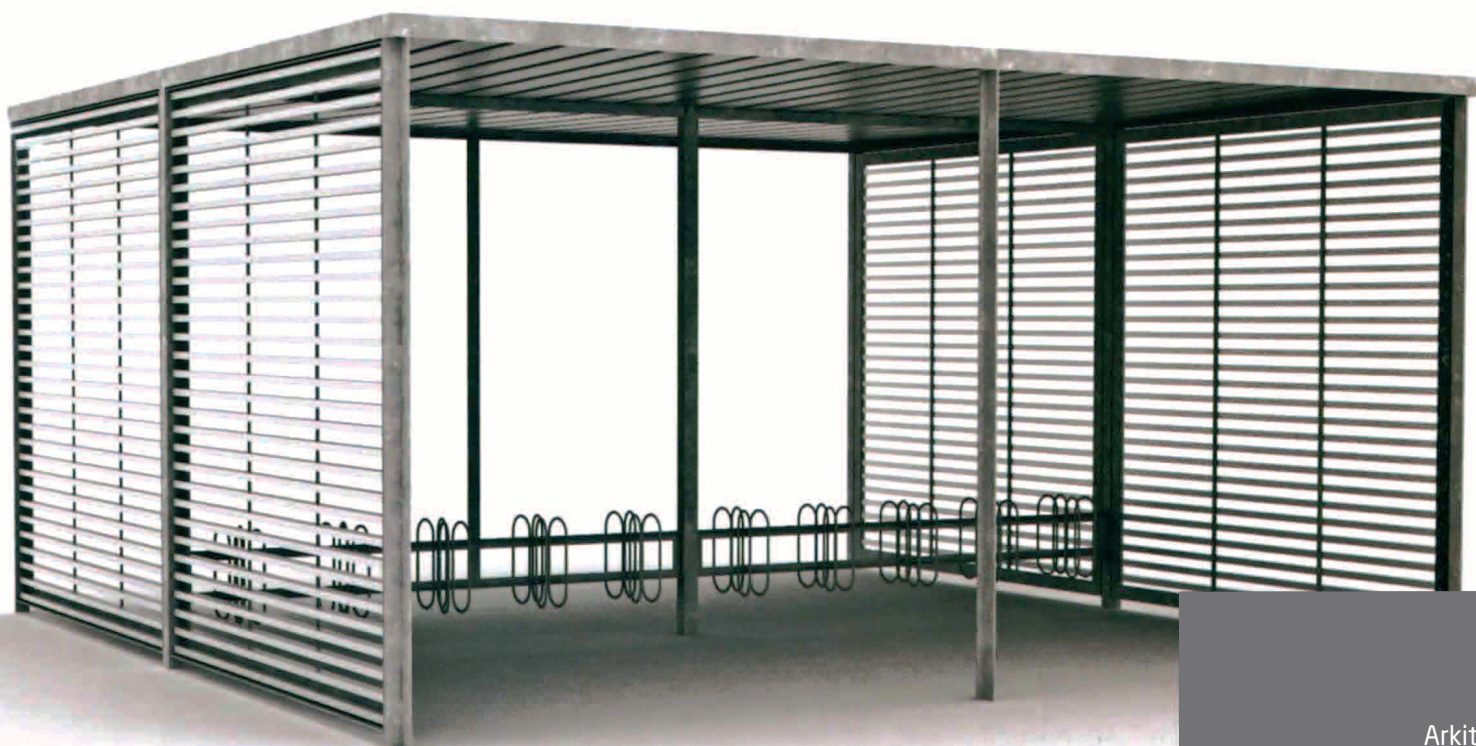

Modu Cover

Fahrradüberdeckung

dan:art

Arkitema

indoor outdoor

SPEZIFIZIERUNGEN

Das Modu Cover besteht aus Standard-Elementen 2500 x 2500 mm.

Die tragende Konstruktion ist aus 70 x 70 x 7/80 x 80 x 8 mm feuerverzinktem Stahl gefertigt. Das Dach ist aus profilierten Stahlplatten.

Die Seiten werden auf Wunsch mit Alu-Profilen, Holz, Streckmetall etc. geliefert.

PRODUKTE

Die Überdeckung hat viele Anwendungsmöglichkeiten

Fahrradüberdeckung (die Standard-Elemente beinhalten 5 Fahrradplätze)

Raucherhaus

Einkaufswagenüberdeckung

Überdeckte Müllabfuhr

Modu Cover

Alle Maße sind in mm angegeben.
Wir behalten uns das Recht
für Änderungen vor.
02.2011