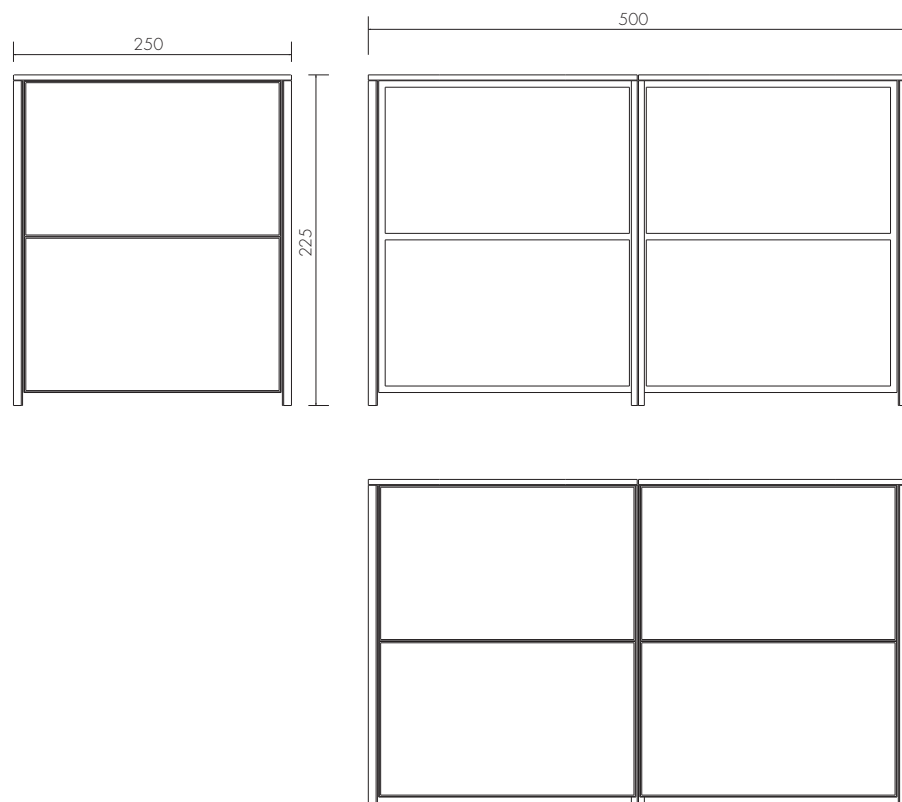

Modu Cover

Fahrradüberdeckung

dan:art

Arkitema

indoor outdoor

SPEZIFIZIERUNGEN

Das Modu Cover besteht aus Standard-Elementen 2500 x 2500 mm.

Die tragende Konstruktion ist aus 70 x 70 x 7/80 x 80 x 8 mm feuerverzinktem Stahl gefertigt. Das Dach ist aus profilierten Stahlplatten.

Die Seiten werden auf Wunsch mit Alu-Profilen, Holz, Streckmetall etc. geliefert.

PRODUKTE

Die Überdeckung hat viele Anwendungsmöglichkeiten

Fahrradüberdeckung (die Standard-Elemente beinhalten 5 Fahrradplätze)

Raucherhaus

Einkaufswagenüberdeckung

Überdeckte Müllabfuhr

Modu Cover

Alle Maße sind in mm angegeben.
Wir behalten uns das Recht
für Änderungen vor.
02.2011