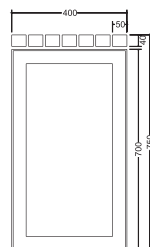

Der Sitz ist aus 50 x 40 mm Jatoba- oder Esche-Holzplatten gefertigt. Andere Holzsorten werden auf Wunsch geliefert.

PRODUKTE

Die Modu Picnic Serie umfasst:

Freistehender Tisch 400 mm

Freistehender Tisch 800 mm

Freistehende Bank ohne Rückenlehne

Freistehende Bank mit Rückenlehne

Modu Picnic

Alle Maße sind in mm angegeben.
Wir behalten uns das
Recht für Änderungen vor.

Dan:art . Am Oxer 10 . D-24955 Harrislee . TEL 0461/70047-0 . info@dan-art.de . www.dan-art.de