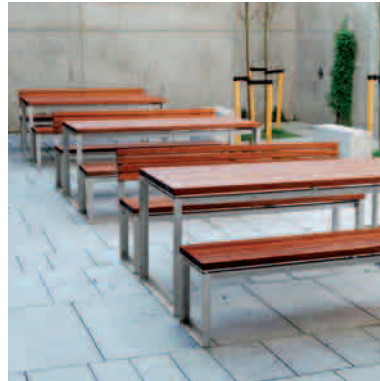

Modu Picnic

Bank mit Rückenlehne · Bank ohne Rückenlehne · Tisch

dan:art

Design:
Arkitema

outdoor

SPEZIFIZIERUNGEN

Das Gestell besteht aus galvanisiertem Stahl, welches -nach Wunsch- in verschiedenen RAL Farben pulverbeschichtet werden kann. Es werden 50 x 50 oder 12 x 50 mm Stahlprofile verwendet.

Der Sitz ist aus 50 x 40 mm Jatoba- oder Esche-Holzplatten gefertigt. Andere Holzsorten werden auf Wunsch geliefert.

PRODUKTE

Die Modu Picnic Serie umfasst:

Freistehender Tisch 400 mm

Freistehender Tisch 800 mm

Freistehende Bank ohne Rückenlehne

Freistehende Bank mit Rückenlehne

Modu Picnic

Alle Maße sind in mm angegeben.
Wir behalten uns das
Recht für Änderungen vor.

Dan:art . Am Oxer 10 . D-24955 Harrislee . TEL 0461/70047-0 . info@dan-art.de . www.dan-art.de