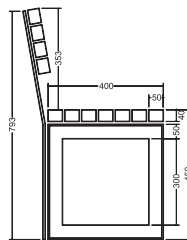

Der Sitz ist aus 50 x 40 mm Jatoba- oder Esche-Holzplatten gefertigt. Andere Holzsorten werden auf Wunsch geliefert.

PRODUKTE

Die Modu Picnic Serie umfasst:

Freistehender Tisch 400 mm

Freistehender Tisch 800 mm

Freistehende Bank ohne Rückenlehne

Freistehende Bank mit Rückenlehne

Modu Picnic

Alle Maße sind in mm angegeben.
Wir behalten uns das
Recht für Änderungen vor.

Dan:art . Am Oxer 10 . D-24955 Harrislee . TEL 0461/70047-0 . info@dan-art.de . www.dan-art.de