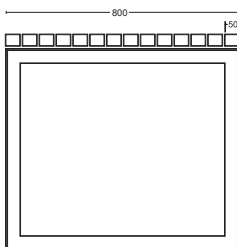

Modu Picnic

Alle Maße sind in mm angegeben.
Wir behalten uns das
Recht für Änderungen vor.

Dan:art . Am Oxer 10 . D-24955 Harrislee . TEL 0461/70047-0 . info@dan-art.de . www.dan-art.de

Inventarrum A/S . Håndværkervej 14 . DK-7000 Fredericia . Tel. + 45 75 56 47 00 . info@inventarrum.dk . www.inventarrum.dk