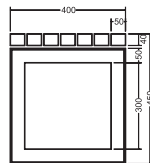

Der Sitz ist aus 50 x 40 mm Jatoba- oder Esche-Holzplatten gefertigt. Andere Holzsorten werden auf Wunsch geliefert.

PRODUKTE

Die Modu Picnic Serie umfasst:

Freistehender Tisch 400 mm

Freistehender Tisch 800 mm

Freistehende Bank ohne Rückenlehne

Freistehende Bank mit Rückenlehne

Modu Picnic

Alle Maße sind in mm angegeben.
Wir behalten uns das
Recht für Änderungen vor.

Dan:art . Am Oxer 10 . D-24955 Harrislee . TEL 0461/70047-0 . info@dan-art.de . www.dan-art.de