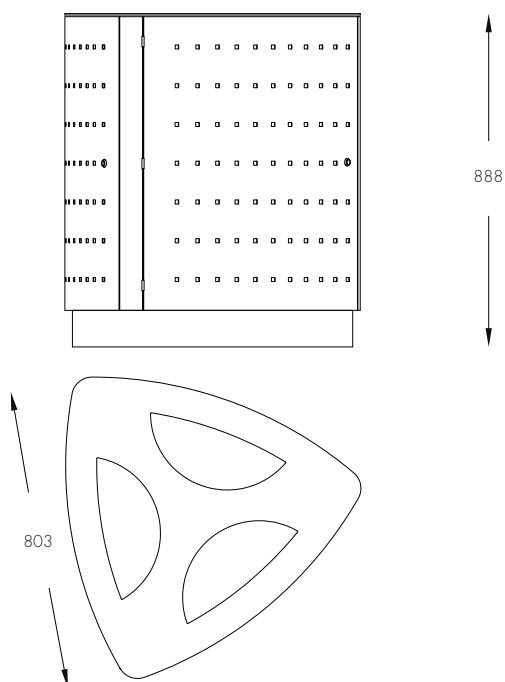

Delta

Milieu Abfallbehälter

dan:art

Design:
Jens Balund Jespersen

indoor outdoor

SPEZIFIZIERUNGEN

Hülle und Türe sind aus 3 mm Edelstahl gefertigt.

Der Sockel besteht aus einer 3mm Stahlplatte.

Der Einsatz ist aus einer 0,75 mm galvanisierten Stahlplatte.

Der Deckel besteht aus 4 mm geschliffenem Edelstahl.

Hülle und Sockel sind in Standard RAL Farben nach Wunsch pulverbeschichtet.

Inhalt: 68 Liter per Raum

PRODUKTE

Die Delta-Milieu-Abfallbehälter-Serie umfasst:

Delta Milieu Abfallbehälter Bodenmontage

Delta

Alle Maße sind in mm angegeben.
Wir behalten uns das
Recht auf Änderungen vor.

10.2010