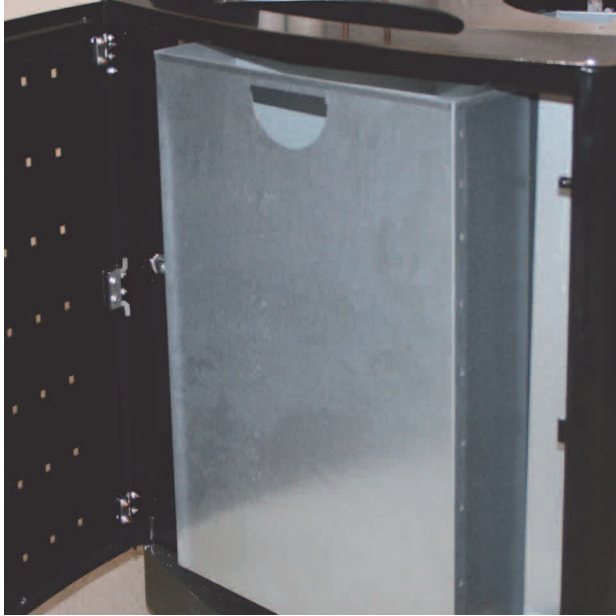

Delta

Milieu Abfallbehälter

dan:art

Design:
Jens Balund Jespersen

indoor outdoor

SPEZIFIZIERUNGEN

Hülle und Türe sind aus 3 mm Edelstahl gefertigt.

Der Sockel besteht aus einer 3mm Stahlplatte.

Der Einsatz ist aus einer 0,75 mm galvanisierten Stahlplatte.

Der Deckel besteht aus 4 mm geschliffenem Edelstahl.

Hülle und Sockel sind in Standard RAL Farben nach Wunsch pulverbeschichtet.

Inhalt: 68 Liter per Raum

PRODUKTE

Die Delta-Milieu-Abfallbehälter-Serie umfasst:

Delta Milieu Abfallbehälter Bodenmontage

Delta

Alle Maße sind in mm angegeben.
Wir behalten uns das
Recht auf Änderungen vor.

10.2010