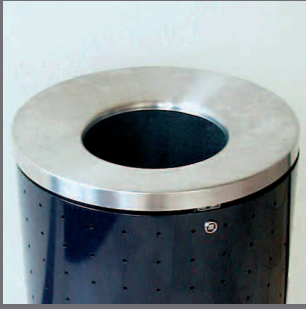

## SPEZIFIZIERUNGEN

Seitenteile und Deckel bestehen aus 2 mm Edelstahl AISY 304.

Der Einsatz ist aus einer 0,75 mm galvanisierten Stahlplatte gefertigt.

Deckel und Sockel sind geschliffen und die Seitenteile sind in Standard RAL Farben nach Wunsch pulverbeschichtet.

## PRODUKTE

DSB 80L

Bodenmontage

DSB 80L mit Aschenbecher

Bodenmontage