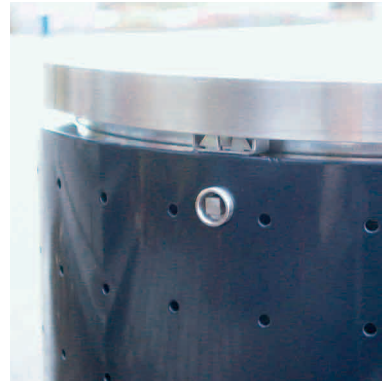

DSB 80L

Abfallbehälter

dan:art