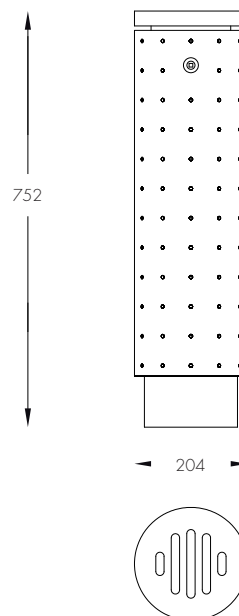

## SPEZIFIZIERUNGEN

Die Hülle und der Einsatz bestehen aus 2 mm Edelstahl.

Der Deckel ist aus 3 mm Edelstahl gefertigt.

Deckel und Sockel sind geschliffen.

Die Hülle ist in RAL Farben nach Wunsch pulverbeschichtet.

## PRODUKTE

**Die Aschenbecher ASB 10 Serie umfasst:**

ASB 10 G

Bodenmontage/ m. Sockel

# ASB

Alle Maße sind in mm angegeben.  
Wir behalten uns das  
Recht für Änderungen vor.

10.2010