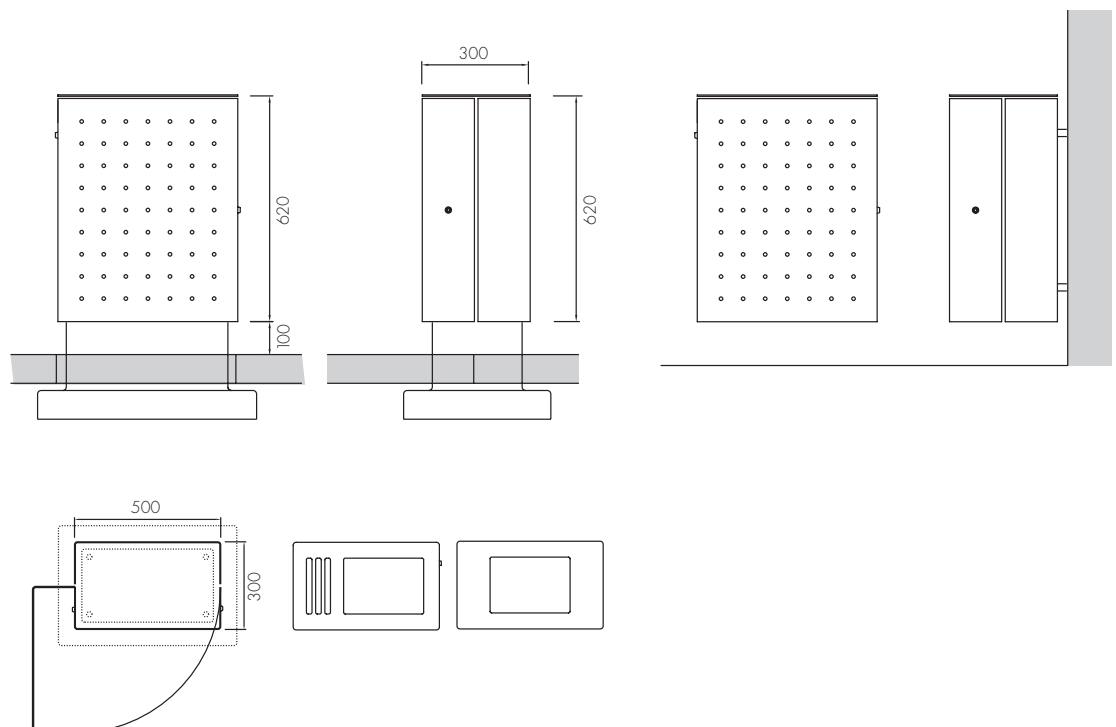

## SPEZIFIZIERUNGEN

Das Gehäuse besteht aus 3 mm Edelstahl AISY 304.

Der Sockel ist schwarz, aus grauem Beton oder nach Wunsch aus Edelstahl gefertigt.

Der Einsatz besteht aus einer 0,75 mm galvanisierten Stahlplatte.

Der Deckel ist geschliffen und das Gehäuse in Standard RAL Farben nach Wunsch pulverbeschichtet.

Inhalt: 65 Liter

Der Abfallbehälter kann auf Wunsch mit viereckigen oder runden Löchern geliefert werden.

## ARC line

Alle Maße sind in mm angegeben.  
Wir behalten uns das Recht auf Änderungen vor.

10.2009