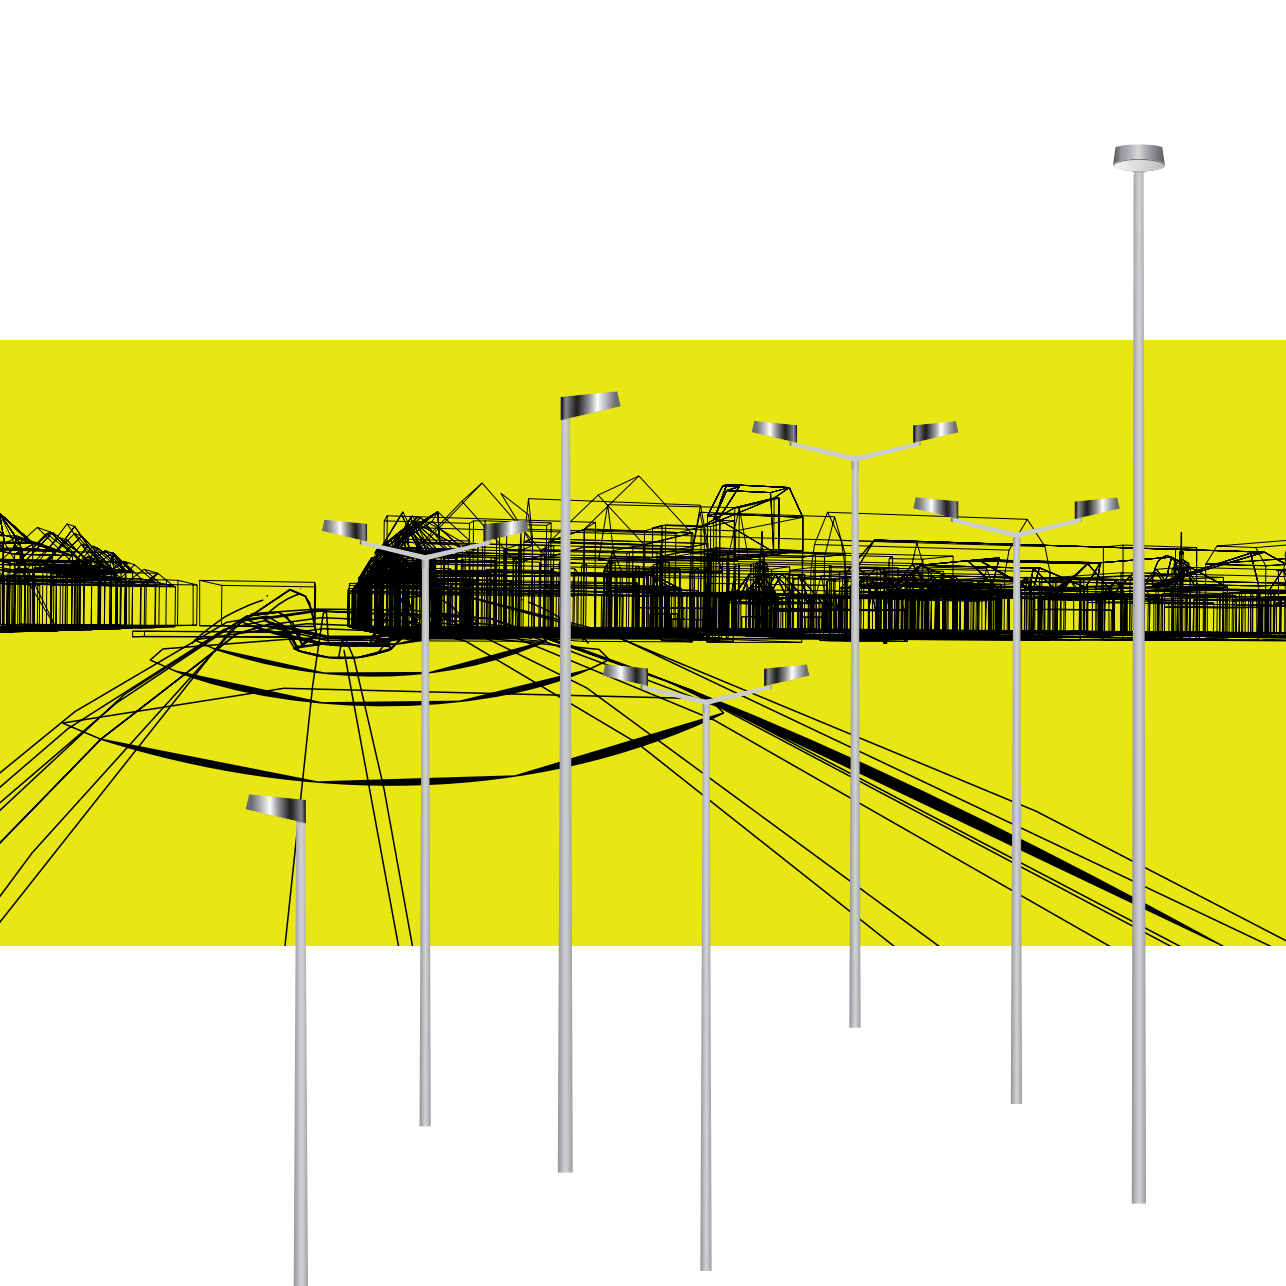

SCHIRM, OPALWEISS
graphitgrau 62224
silbergrau 62229

FÜR 60 W AGL

SCHIRM, OPALWEISS
graphitgrau 60224
silbergrau 60229

NYX 190 WANDLEUCHTE

NYX ist die neue Leuchtenserie für Mast- oder Wandmontage. NYX ist erhältlich in vielen Varianten und ist somit für die Beleuchtung von Plätzen, Parks und Strassen der Stadt sowie für Privatwohnungen und Firmendomizile und deren Umgebung geeignet. NYX erfüllt die heutigen Anforderungen an das angenehme, blendfreie Licht, und in kraft ihrer einfachen, starken Form trägt sie zum Kennzeichnen des Stadtraums bei.