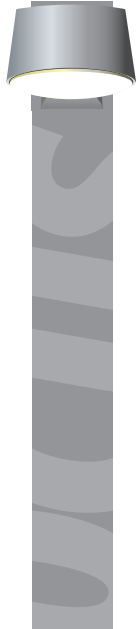

In der Konzipierung der Nyx Leuchten
hat man darauf Wert gelegt,
das einfache Design
mit technischer Funktionalität
und langer Lebensdauer
zu kombinieren.

Es gibt **3** Nyx Typen :

WANDLEUCHTE NYX 190 & NYX 330

POLLERLEUCHTE NYX 190

MASTAUFSATZLEUCHTE NYX 330

NYX 190
POLLERLEUCHTE

In der griechischen Mythologie
ist **NYX** die
Göttin der Nacht
oder die
personifizierte Nacht -
NYX schenkte dem Tag
das Leben

FÜR 18 W TC-TEL

SCHIRM, OPALWEISS
graphitgrau 62224
silbergrau 62229

FÜR 60 W AGL

SCHIRM, OPALWEISS
graphitgrau 60224
silbergrau 60229

NYX 190 WANDLEUCHTE

NYX ist die neue Leuchtenserie für Mast- oder Wandmontage. NYX ist erhältlich in vielen Varianten und ist somit für die Beleuchtung von Plätzen, Parks und Strassen der Stadt sowie für Privatwohnungen und Firmendomizile und deren Umgebung geeignet. NYX erfüllt die heutigen Anforderungen an das angenehme, blendfreie Licht, und in kraft ihrer einfachen, starken Form trägt sie zum Kennzeichnen des Stadtraums bei.

graphitgrau 70214
silbergrau 70219

AUF FLANSCH

graphitgrau 70224
silbergrau 70229

1000 mm

NYX 190 POLLERLEUCHE

www.focus-lighting.dk

www.nordlux.ch

www.dan-art.de