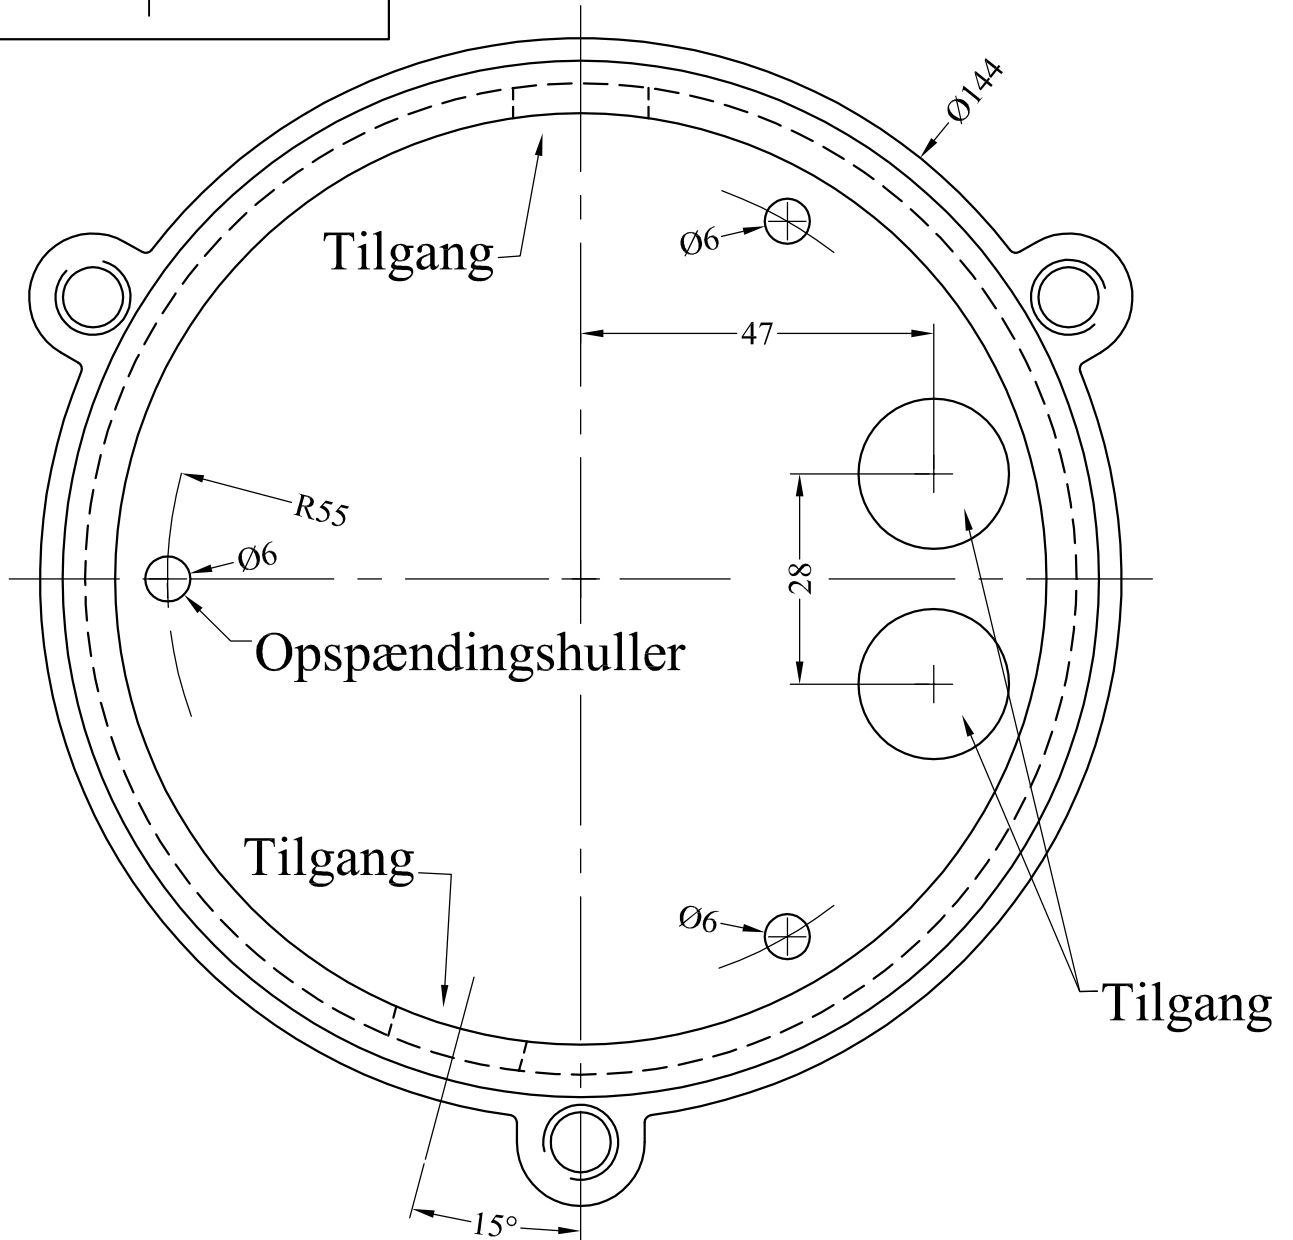

Tilslutningsklemme: 3 x 4 mm²
Sløjfemulighed: max 2 stk. 1,5 mm²

over	0	6	30	100	300	1000
Mål	0	6	30	100	300	1000
t.o.m.	6	30	100	300	1000	-
□ +/-	0,1	0,2	0,3	0,5	0,8	1,0
□ +/-	0,3	0,5	0,8	1,0	1,5	2,0
□ +/-	0,8	1,0	1,5	2,0	2,5	3,0

FOCUS

LIGHTING
KOKKEDAL INDUSTRIPARK 40
DK-2980 KOKKEDAL
TLF 49 14 80 80 FAX 49 14 80 90

EMNE

Bagdåse til
Tema Klampen Ø205
(Lille Klampen)

DATO

24-04-02.

TEGN. AF

D.C.

MATERIALE

MATERIALE DIM.

TEGNING NR.

REVISION NR.

Denne tegning må ikke kopieres, forevises eller udnyttes af uvedkommende uden tilladelse fra Focus