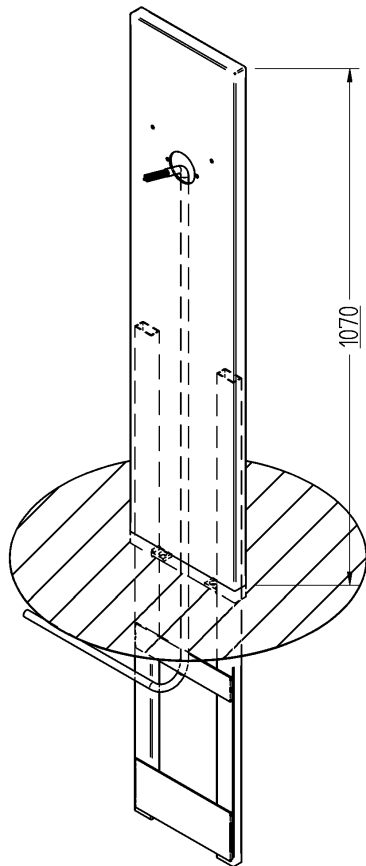

Technische Daten Square Gestell

Gestell ohne Armatur für Square 250.
Für ein- oder doppelseitige Beleuchtung.
Armatur getrennt bestellen.

Material: Feuerverzinkter Stahl mit oder ohne Pulverbeschichtung

Montage: Mit Erdanker zum Eingraben oder auf Flansch
Kabelführung im Gestell

Anschluss: In der Armatur

Zum Eingraben: 5703646 **70164** 9 Graphitgrau
5703646 **70169** 4 Feuerverzinkt

Auf Flansch: 5703646 **70174** 8 Graphitgrau
5703646 **70179** 3 Feuerverzinkt

Montageanleitung

Square Gestell zum Eingraben Best.-Nr. 70164-70169

- Gestell etwa 60 cm eingraben.
- Kabel durch das Gestell führen.
- Die Square Leuchte gemäss der Anleitung montieren und anschliessen.

Square Gestell auf Flansch Best.-Nr. 70174-70179

- Kabel durch das Gestell führen.
- Den Flansch befestigen, vier Ø11 mm Löcher.
- Die Square Leuchte gemäss der Anleitung montieren und anschliessen.