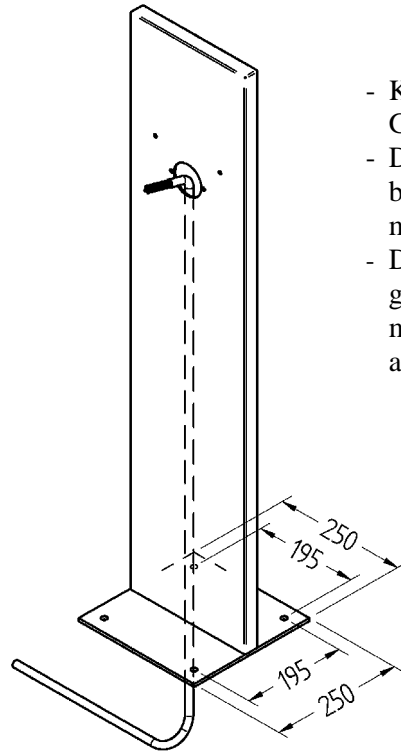

Technische Daten Square Gestell

Gestell ohne Armatur für Square 250.
Für ein- oder doppelseitige Beleuchtung.
Armatur getrennt bestellen.

Material: Feuerverzinkter Stahl mit oder ohne Pulverbeschichtung

Montage: Mit Erdanker zum Eingraben oder auf Flansch
Kabelführung im Gestell

Anschluss: In der Armatur

Zum Eingraben: 5703646 **70164** 9 Graphitgrau
5703646 **70169** 4 Feuerverzinkt

Auf Flansch: 5703646 **70174** 8 Graphitgrau
5703646 **70179** 3 Feuerverzinkt

Montageanleitung

Square Gestell zum Eingraben Best.-Nr. 70164-70169

- Gestell etwa 60 cm eingraben.
- Kabel durch das Gestell führen.
- Die Square Leuchte gemäss der Anleitung montieren und anschliessen.

Square Gestell auf Flansch Best.-Nr. 70174-70179

- Kabel durch das Gestell führen.
- Den Flansch befestigen, vier Ø11 mm Löcher.
- Die Square Leuchte gemäss der Anleitung montieren und anschliessen.