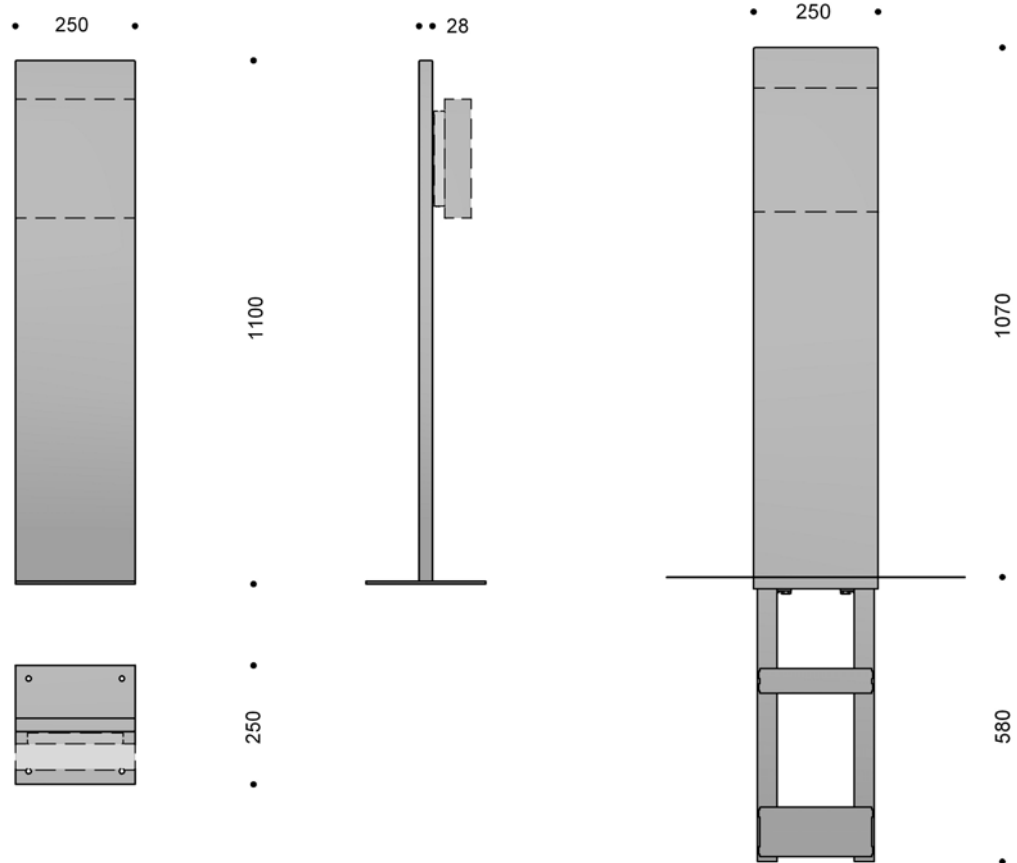

Technische Daten Square Gestell

Gestell ohne Armatur für Square 250.
Für ein- oder doppelseitige Beleuchtung.
Armatur getrennt bestellen.

Material: Feuerverzinkter Stahl mit oder ohne Pulverbeschichtung

Montage: Mit Erdanker zum Eingraben oder auf Flansch
Kabelführung im Gestell

Anschluss: In der Armatur

Zum Eingraben: 5703646 **70164** 9 Graphitgrau
5703646 **70169** 4 Feuerverzinkt

Auf Flansch: 5703646 **70174** 8 Graphitgrau
5703646 **70179** 3 Feuerverzinkt

Montageanleitung

Square Gestell zum Eingraben Best.-Nr. 70164-70169

- Gestell etwa 60 cm eingraben.
- Kabel durch das Gestell führen.
- Die Square Leuchte gemäss der Anleitung montieren und anschliessen.

Square Gestell auf Flansch Best.-Nr. 70174-70179

- Kabel durch das Gestell führen.
- Den Flansch befestigen, vier Ø11 mm Löcher.
- Die Square Leuchte gemäss der Anleitung montieren und anschliessen.