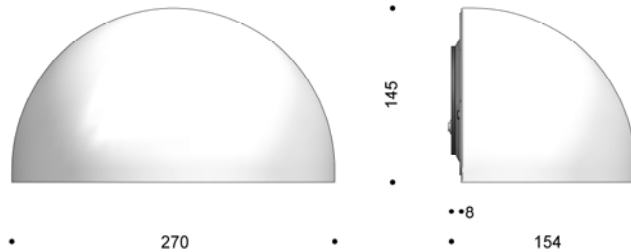

## Technische Daten Quarto 270 für den Aussenbereich

Material:	Verzinkter Stahl, Messing oder Kupfer
Abschirmung:	Polycarbonat, opalisiert
Montage:	An Wand oder Wanddose
Anschluss:	Max 2 Stck. 1,5 mm <sup>2</sup> Kabel in 3 x 4 mm <sup>2</sup> Klemme
Schutzart:	IP 45 · Klasse I · E27 und EVG-Version in Klasse II erhältlich
Gewicht:	1,6 kg (KVG) 1,3 kg (EVG) 1,1 kg (E27)