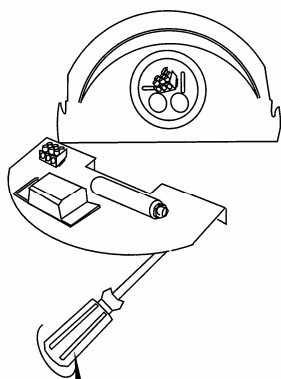

Montageanleitung

Quarto 270 mm
Bestell-Nr. 60011-62019

Montagevorbereitung:

- Durch Demontage der oberen Schraube, den Metallschirm abheben.
- Im Falle von Versionen für Kompakt-LL, durch Lockern der Kabel in der Klemme und der beiden Schrauben unter dem Einsatz, den Einsatz demontieren.
- Die Schraube für Klemmedeckel lockern und den Klemmedeckel entfernen.

Montage:

- Die Leuchte entweder an Wanddose oder direkt an Wand montieren. Max. 2 Kabeleinführungen.
- Nach Anschluss, die Leuchte in umgekehrter Reihenfolge wieder montieren.