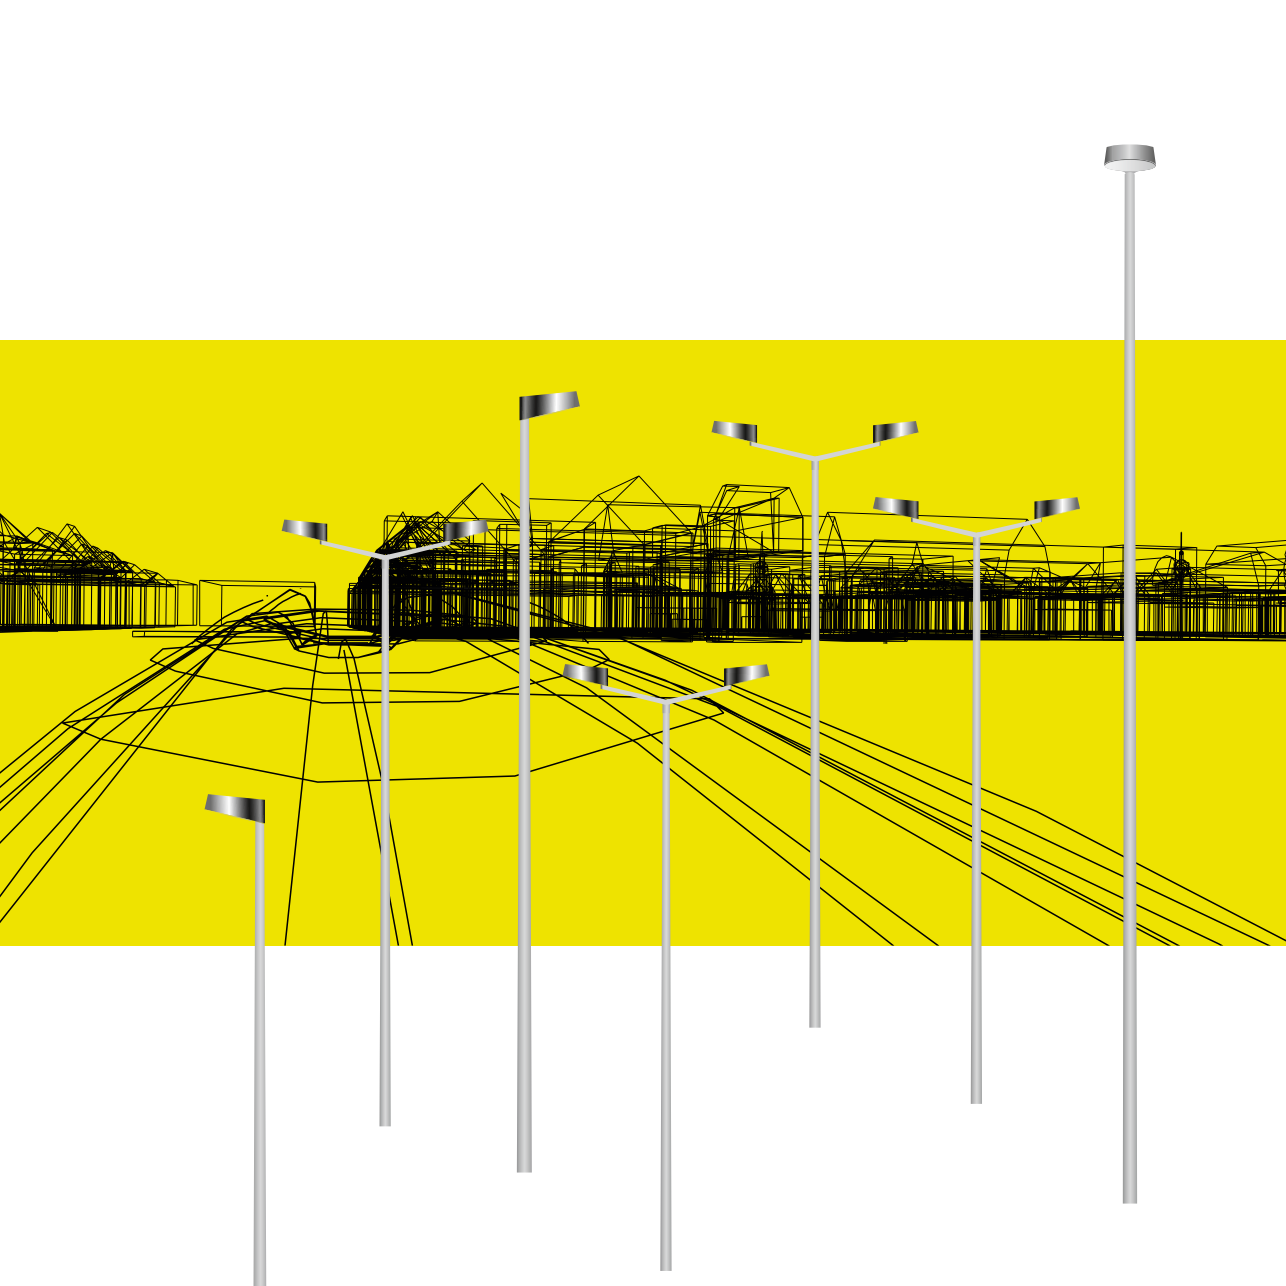

NYX 190 WANDLEUCHTE

**NYX** ist die neue Leuchtenserie für Mast- oder Wandmontage. NYX ist erhältlich in vielen Varianten und ist somit für die Beleuchtung von Plätzen, Parks und Strassen der Stadt sowie für Privatwohnungen und Firmendomizile und deren Umgebung geeignet. NYX erfüllt die heutigen Anforderungen an das angenehme, blendfreie Licht, und in kraft ihrer einfachen, starken Form trägt sie zum Kennzeichnen des Stadtraums bei.