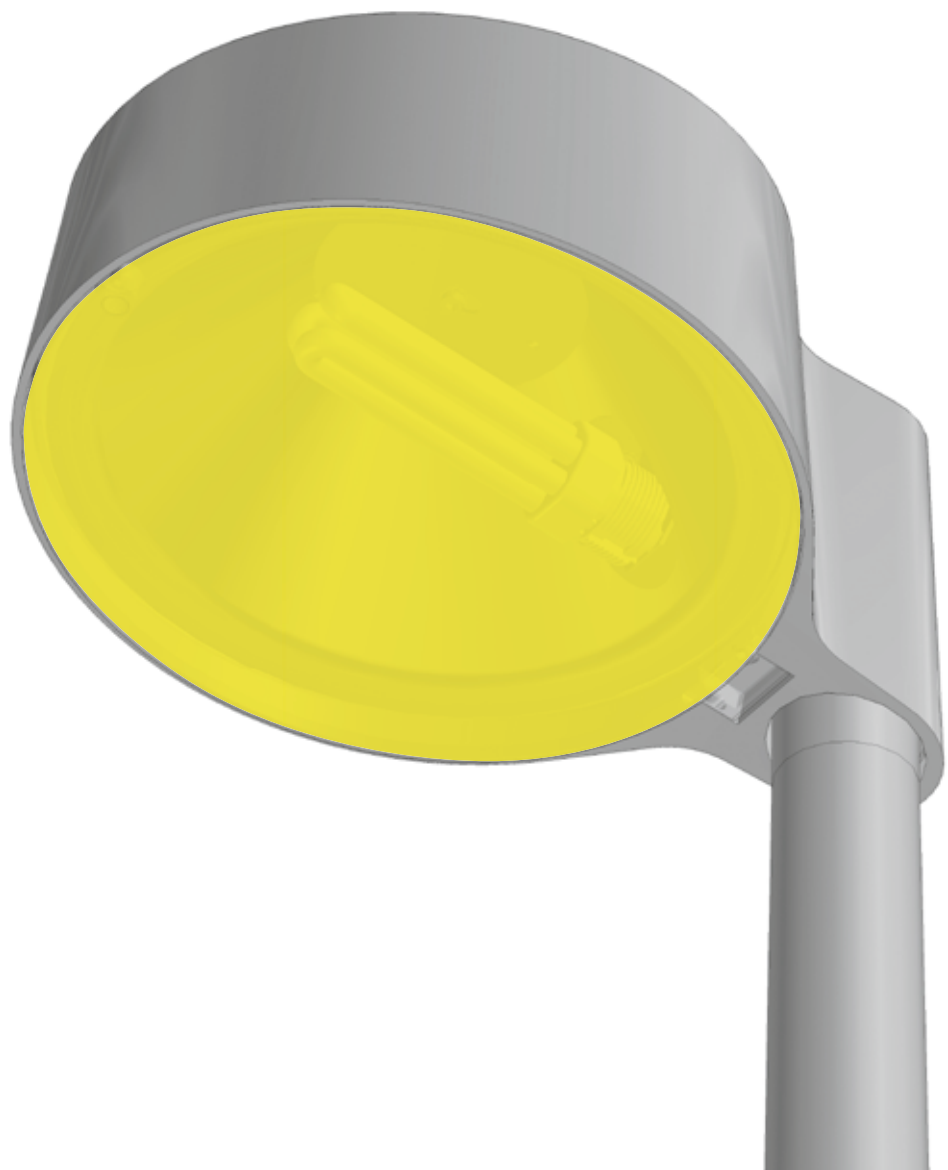

NYX 190 WANDLEUCHTE

**NYX** ist die neue Leuchtenserie für Mast- oder Wandmontage. NYX ist erhältlich in vielen Varianten und ist somit für die Beleuchtung von Plätzen, Parks und Strassen der Stadt sowie für Privatwohnungen und Firmendomizile und deren Umgebung geeignet. NYX erfüllt die heutigen Anforderungen an das angenehme, blendfreie Licht, und in kraft ihrer einfachen, starken Form trägt sie zum Kennzeichnen des Stadtraums bei.

1200 MM  
ZUM EINGRABEN

schwarz 70233  
graphitgrau 70234  
silbergrau 70239

AUF FLANSCH

schwarz 70243  
graphitgrau 70244  
silbergrau 70249

1200 mm

1000 mm

NYX 190 POLLERLEUCHE

Der **NYX** Poller kann  
auch als Informationsträger  
genutzt werden.

FOCUS-LIGHTING

40

FOCUS

52

**www.focus-lighting.dk**

[www.focus-lighting.dk](http://www.focus-lighting.dk) • [www.nordlux.ch](http://www.nordlux.ch) • [www.dan-art.de](http://www.dan-art.de) • [www.simiriotis.de](http://www.simiriotis.de)