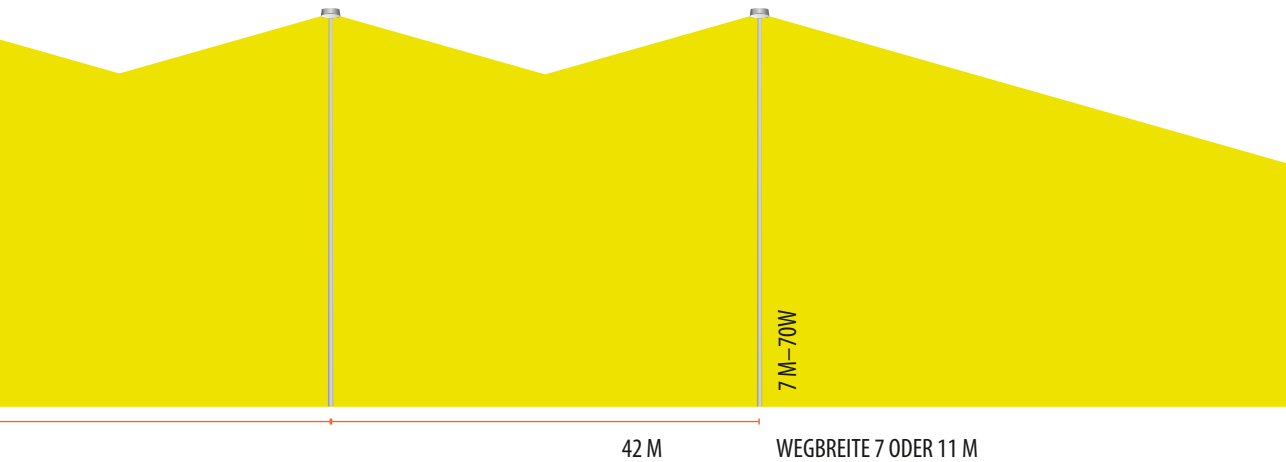

ASYMMETRISCHER REFLEKTOR

ROTATIONSSYMMETRISCHER REFLEKTOR

**NYX** mit  
asymmetrischem Reflektor

1000 MM  
ZUM EINGRABEN

schwarz 70213  
graphitgrau 70214  
silbergrau 70219

AUF FLANSCH

schwarz 70223  
graphitgrau 70224  
silbergrau 70229