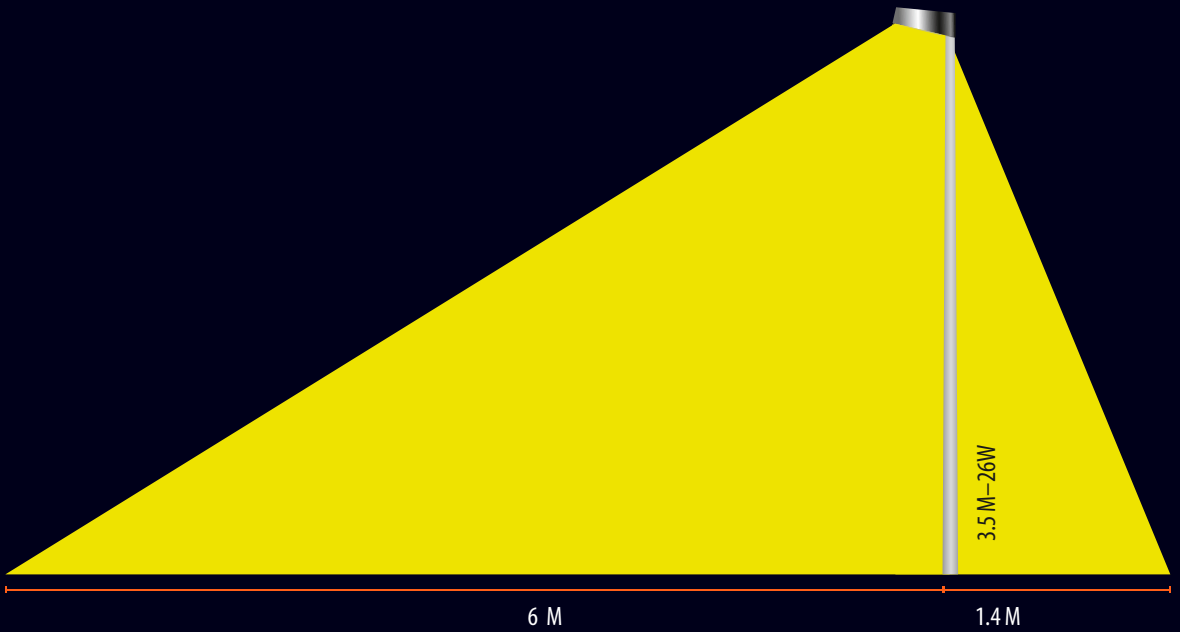

ASYMMETRISCHER REFLEKTOR

ROTATIONSSYMMETRISCHER REFLEKTOR

**NYX** mit  
asymmetrischem Reflektor

1000 MM  
ZUM EINGRABEN

schwarz 70213  
graphitgrau 70214  
silbergrau 70219

AUF FLANSCH

schwarz 70223  
graphitgrau 70224  
silbergrau 70229