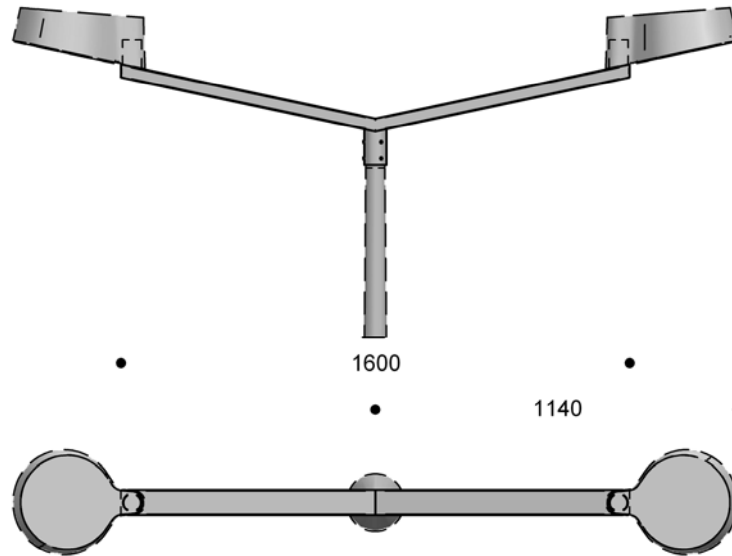

## Technische Daten Doppelarm für Nyx 330 Leuchte

Material:  
Montage:

Feuerverzinkter Stahl  
Auf 60 mm Mast

**Bestell-Nr.:**

5703646 **80019** 9 Doppelaufsatz, 800 mm  
5703646 **80029** 8 Doppelaufsatz, 1600 mm